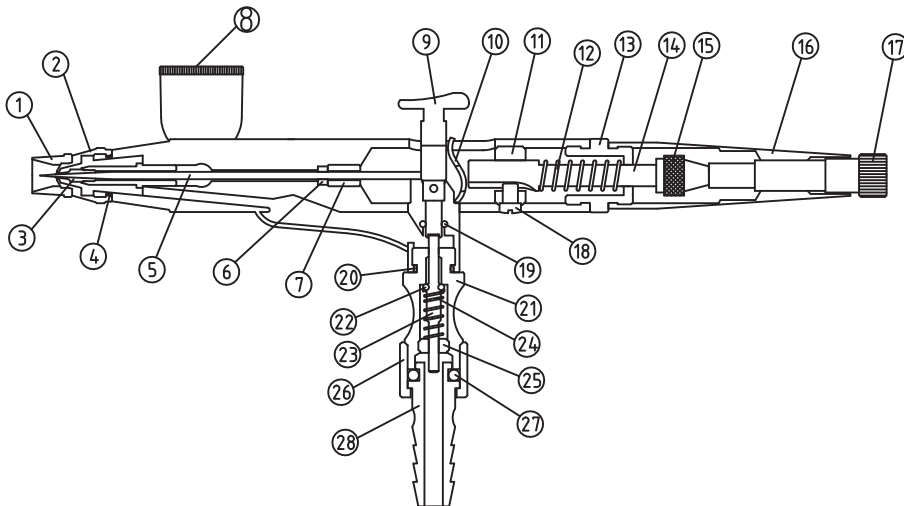

BD - 132A

PARTES

1. Capuchon aguja
2. Capuchon de boquilla
3. Boquilla
4. Empaque para capuchon de boquilla
5. Aguja
6. Empaque para la guía aguja
7. Tornillo central aguja
8. Tapa para contenedor pintura
9. Gatillo
10. Lengüeta
11. Tope Gatillo - tornillo
12. Resorte de gatillo
13. Buje resorte
14. Guia mayor de aguja
15. Tornillo soporte aguja
16. Cuerpo de aguja
17. Graduador de aguja
18. Tornillo sujetador central
19. Empaque de palanca
20. Empaque de válvula
21. Cuerpo válvula
22. Empaque de barra de válvula
23. Barra de válvula
24. Resorte de válvula
25. Tornillo sostenedor de barra
26. Tuerca manguera (acople)
27. Empaque conector manguera
28. Conector manguera
29. Llave de la boquilla
30. Copa de color
31. Rosca para la copa (BD132)
32. Empaque copa (BD132)

PARTS DETAILS

LOS REPUESTOS DE ESTE AERÓGRAFO ESTÁN SUJETOS A EXISTENCIAS ANOTE EL NUMERO DE LA PARTE PARA SOLICITARLO