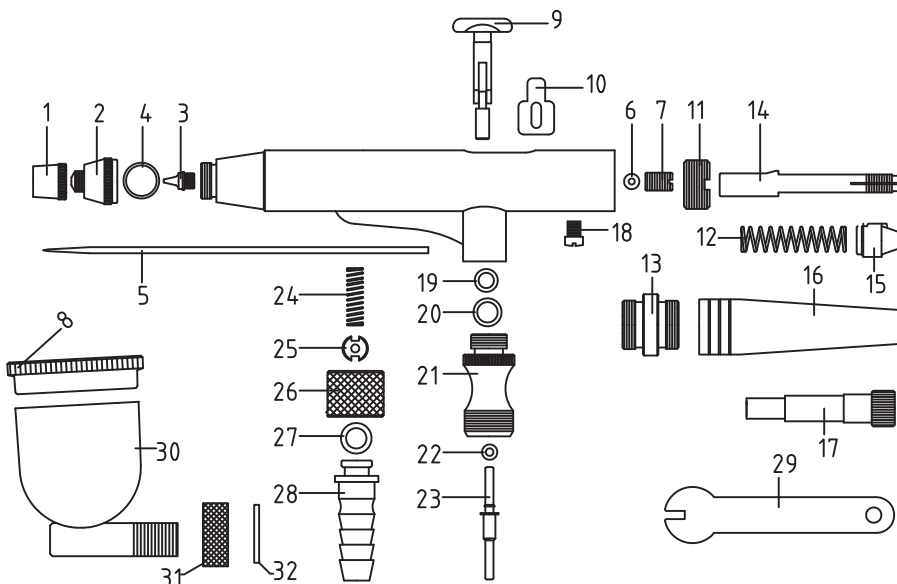

BD - 132A

PARTES

1. Capuchon aguja
2. Capuchon de boquilla
3. Boquilla
4. Empaque para capuchon de boquilla
5. Aguja
6. Empaque para la guía aguja
7. Tornillo central aguja
8. Tapa para contenedor pintura
9. Gatillo
10. Lengüeta
11. Tope Gatillo - tornillo
12. Resorte de gatillo
13. Buje resorte
14. Guia mayor de aguja
15. Tornillo soporte aguja
16. Cuerpo de aguja
17. Graduador de aguja
18. Tornillo sujetador central
19. Empaque de palanca
20. Empaque de válvula
21. Cuerpo válvula
22. Empaque de barra de válvula
23. Barra de válvula
24. Resorte de válvula
25. Tornillo sostenedor de barra
26. Tuerca manguera (acople)
27. Empaque conector manguera
28. Conector manguera
29. Llave de la boquilla
30. Copa de color
31. Rosca para la copa (BD132)
32. Empaque copa (BD132)

PARTS DETAILS

LOS REPUESTOS DE ESTE AERÓGRAFO ESTÁN SUJETOS A EXISTENCIAS ANOTE EL NUMERO DE LA PARTE PARA SOLICITARLO