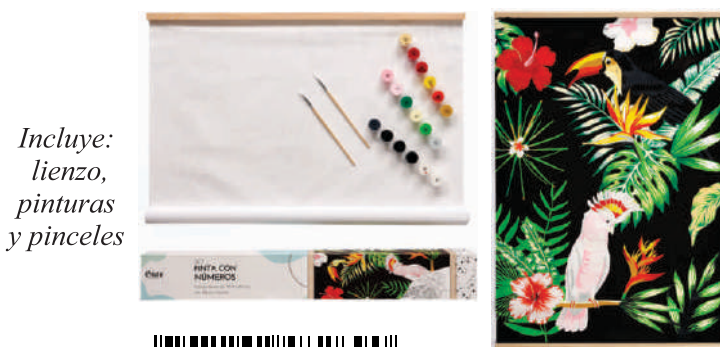

Incluye:
lienzo,
pinturas
y pinceles

59.4X84cm

Kit pinta por números 59.4x84cm Rf. Castillo

Incluye:
lienzo,
pinturas
y pinceles

59.4X84cm

Kit pinta por números 59.4x84cm Rf. Pajaros

Incluye:
lienzo,
pinturas
y pinceles

59.4X84cm

Kit pinta por números 59.4x84cm Rf. Atardecer

Incluye:
lienzo,
pinturas
y pinceles

59.4X84cm

Gesso Lefranc 500 ml.

Gesso Lefranc 1 Litro

Gesso 500ml.
Artmate

El GESSO se utiliza para trabajar sobre soportes rígidos: madera, cartón, pared, lienzo... donde se aplica directamente sobre el soporte. Si el fondo es demasiado poroso, se deberá aplicar un impregnante previamente.