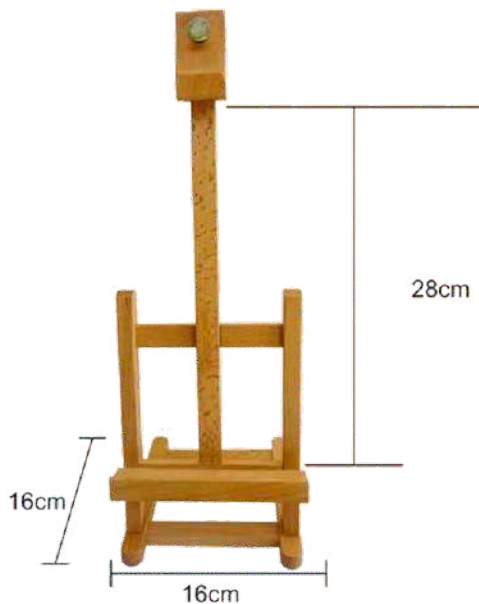

143 cm
alto

12 cm
ancho y profundo

medidas: 66 X 87 X 231 cm Empaque
para fácil transporte.
Acabado: Barnizado Ref. A13111

7 707262 486322

Caballete Plegable Escualizable

Tamaño del lienzo
máximo 106 cm (41,7 ")
Material: Haya o Elm madera
Acabado: Barnizado
Fácil de ajustar
compacto y fácil de llevar

88 cm
alto

14 cm
ancho y profundo

Medidas: 96 X 96 X 192 cm
Empaque para fácil transporte
Ref. W07C Ref. A13151

7 707262 486315

Caballete con cajón Rf. 57

para guardar pinceles y óleos
Tamaño: 1.90 cm
Incluye paleta Fácil de cargar
tipo maletín Ref. 57

7 707262 485745

Caballete 44x36x38cm (b.max.48cm) Rf. HJ-4D

Artmate®

Caballete 44x36x38cm
(bastidor máximo 48cm) Rf. HJ-4D

7 707262 483574

Caballete de mesa con cajon Rf. A13124

Medidas: 44x33x10 cm Ref. A13124

7 707262 483802

CABALLETES

Caballote 34 cm Rf. HJ-6B

*Medidas: 34 cm
Acabado: Barnizado
Ref. RJ-6D*

7 707262 483741

Caballote trípode Rf. A13111

*Medidas: 19x19x28 cm
Acabado: Barnizado
Ref. A13111*

7 707262 485868