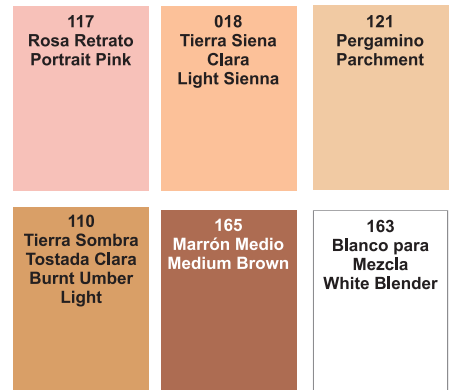

# JUEGO DE MARCADORES

Set de marcadores Brushmarker x 6 Tonos Ricos

*Una punta del marcador se comporta como si fuera un pincel*

Set de marcadores Brushmarker x 6 Tonos Pasteles

*Una punta del marcador se comporta como si fuera un pincel*

Set Marcadores Pigment Marker x 6 Tonos Ricos

Set Marcadores Pigment Marker x 6 Tonos Piel

# JUEGO DE MARCADORES

Set Marcadores Pigment Marker x 6 Tonos Vibrantes

## Carta de 36 colores

001 Amarillo limón claro Lemon yellow light	730 Amarillo Winsor Winsor Yellow	731 Amarillo Winsor Oscuro Winsor Yellow Deep	723 Naranja Winsor (matiz rojo) Winsor Orange (Red shade)	601 Escarlata Scarlet	726 Rojo Winsor Winsor Red	725 Rojo Winsor Oscuro Winsor Red Deep	127 Carmin Carmine	023 Magenta (Matiz Rojo) Magenta (Red Shade)
027 Magenta Claro (matiz Azul) Light Magenta (Blue Shade)	398 Malva Mauve	733 Violeta Winsor Dioxacina Winsor Violet Dioxazine	038 Azul Violeta Oscuro Violet Blue Deep	322 Indigo	516 Azul Ftalo Phthalo Blue	053 Azul Ftalo Claro Phthalo Blue Light	067 Verde Azulado Ftalo Claro Phthalo Teal Light	235 Esmeralda Emerald
599 Verde Vejiga Sap Green	071 Verde Lima Lime Green	073 Verde Amarillo Yellow Green	676 Pardo Van Dyck Brown Vandyke	110 Tierra Sombra Tostada Clara Burnt Umber Light	091 Oro Amarillo Claro Yellow Gold Light	122 Lino Linen	117 Rosa Retrato Portrait Pink	105 Henné Henna
129 Gris Cálido 5 Warm Grey 5	133 Gris Cálido 2 Warm Grey 2	141 Gris Tinta 4 Toner Grey 4	144 Gris Tinta 2 Toner Grey 2	146 Gris Tinta 1 Toner Grey 1	158 Gris Frio 4 Cool Grey 4	030 Negro Black	163 Blanco para Mezcla White Blender	164 Incoloro para Mezcla Colourless Blender